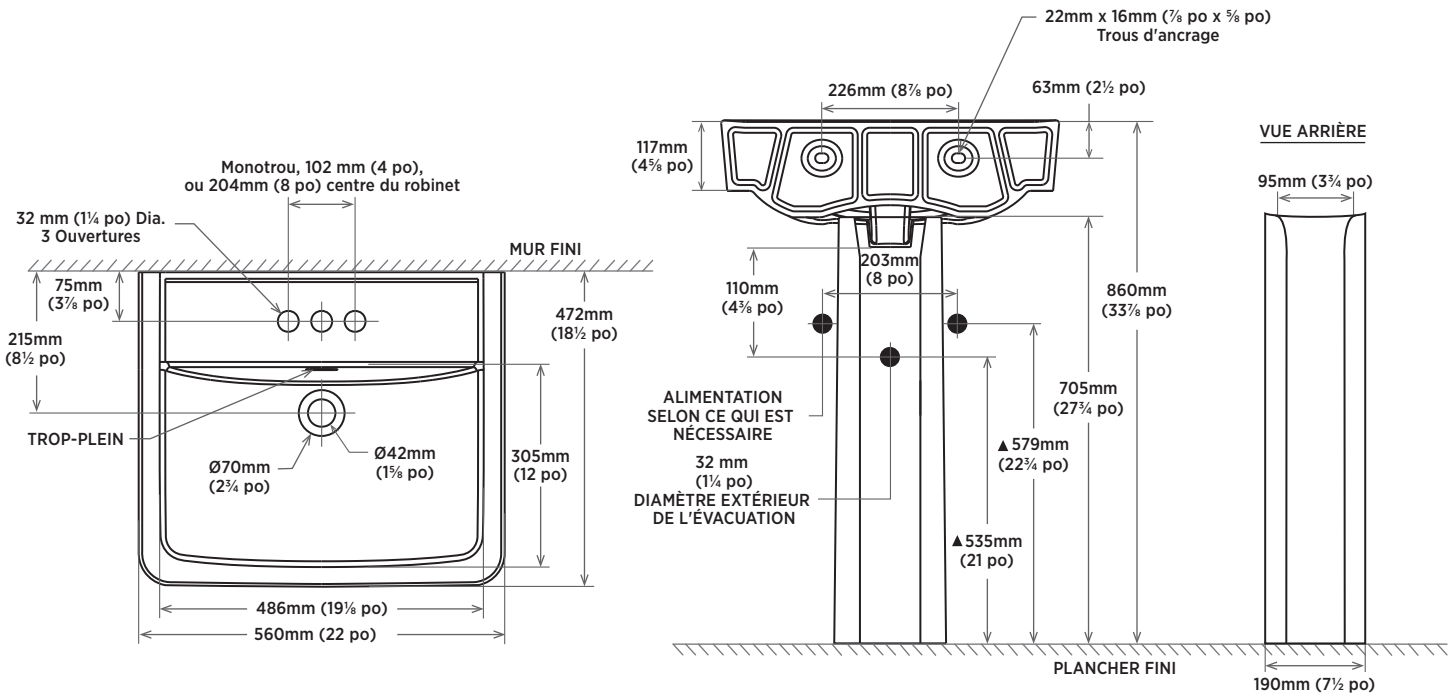

SPÉCIFICATIONS DU PRODUIT

- Porcelaine vitrifiée
- Trop-plein situé à l'arrière
- Montrou, entraxe de 4 po ou de 8 po
- Quincaillerie de montage comprise
- Robinet non inclus

DIMENSIONS:

560 mm L x 472 mm P x 860 mm H
22 po L x 18½ po P x 33¾ po H

CERTIFICATIONS CONFORMITÉ

- Satisfait aux normes suivantes ou les dépasse :
- cUPC de l'IAPMO
 - ASME A112.19.2 / CSA B45.1

EXPÉDITION

Lavabo :

Volume 2,63

PB 43 lb

Pied :

Cube 0,8

PB 24 lb

À SPÉCIFIER

Couleurs :

- Blanc doux

REMARQUES : Les dimensions des appareils sanitaires sont nominales et peuvent varier à l'intérieur des limites de tolérance établies par la norme ASME A112.19.2. Ces mesures peuvent faire l'objet de modifications ou d'une annulation. Le fabricant n'assume aucune responsabilité en cas d'utilisation de documents périmés ou annulés.

REMARQUE : ▲ Les dimensions sont présentées pour le positionnement des fournitures et de l'évacuation des déchets à titre de suggestion.

REVISÉ NOVEMBER 2023

contrac

CANADA 5970 CHEDWORTH WAY, UNIT B, MISSISSAUGA, ONTARIO, CANADA L5R 4G5 | CONTRAC.CA