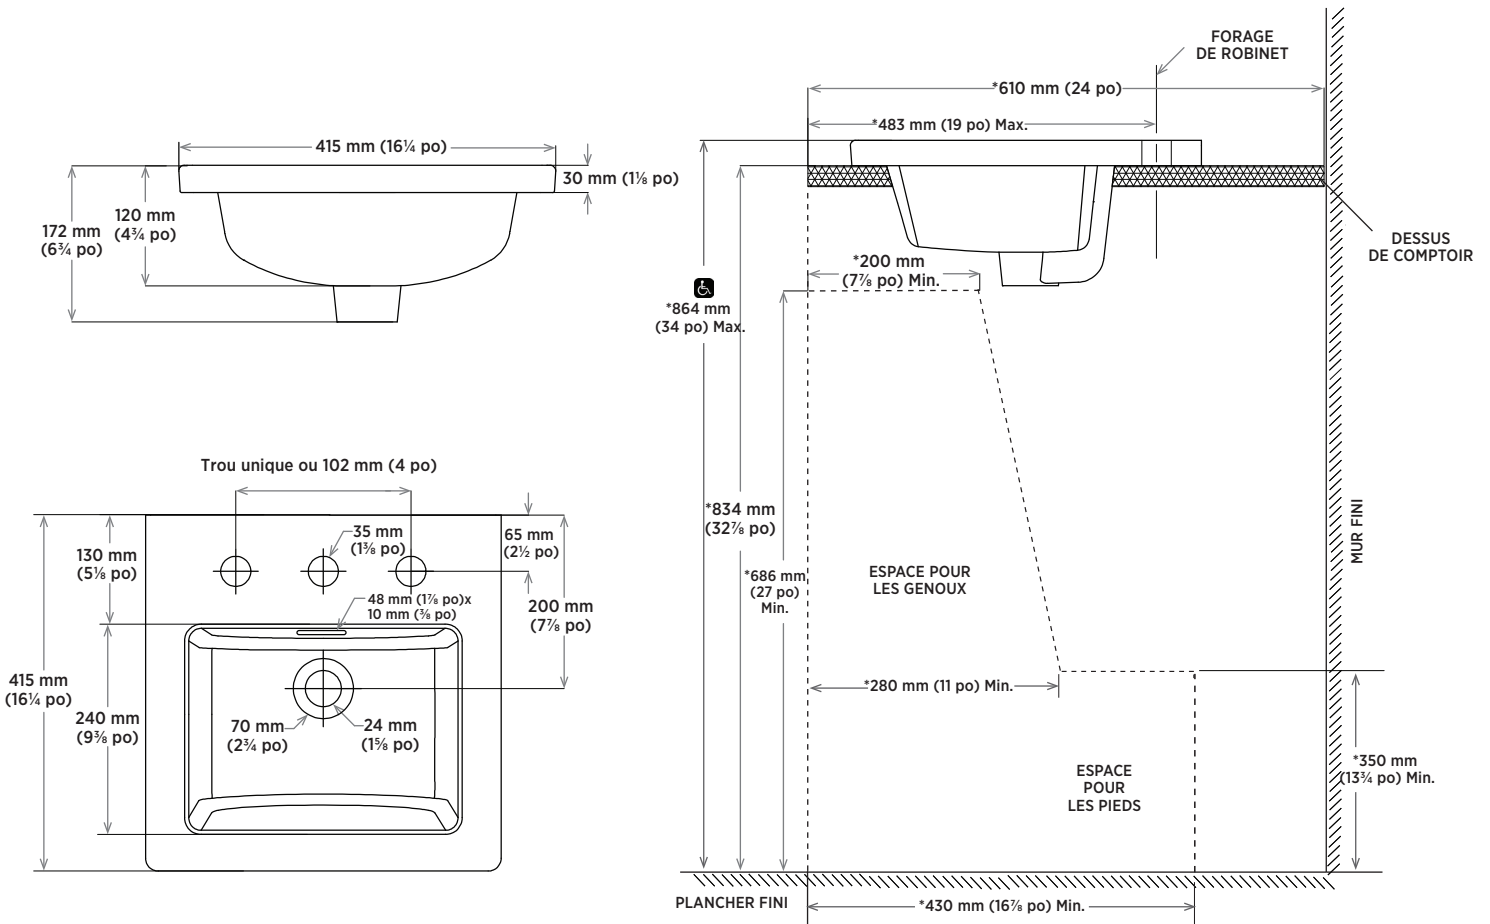

### SPÉCIFICATIONS DU PRODUIT

- Argile réfractaire fine
- Trop-plein arrière
- Gabarit compris
- Robinet non inclus

### DIMENSIONS

415 mm L x 415 mm P x 172 mm H

16¼ po L x 16¼ po P x 16¾ po H

### EXPÉDITION

Cube 1,36

GW 24 lb

### À SPÉCIFIER

Couleur :

- Blanc doux

**REMARQUE :** Les dimensions des appareils sanitaires sont nominales et peuvent varier à l'intérieur des limites de tolérance établies par la norme ASME A112.19.2. Ces mesures peuvent faire l'objet de modifications ou d'une annulation. Le fabricant n'assume aucune responsabilité en cas d'utilisation de documents périmés ou annulés. Le produit est conçu pour être conforme aux exigences en matière d'accessibilité de l'ADA et de la norme B651 du CCN, s'il est installé conformément aux normes et aux codes du bâtiment locaux. Il relève de la responsabilité de l'installateur de se conformer à cette norme et aux codes du bâtiment locaux avant l'installation.