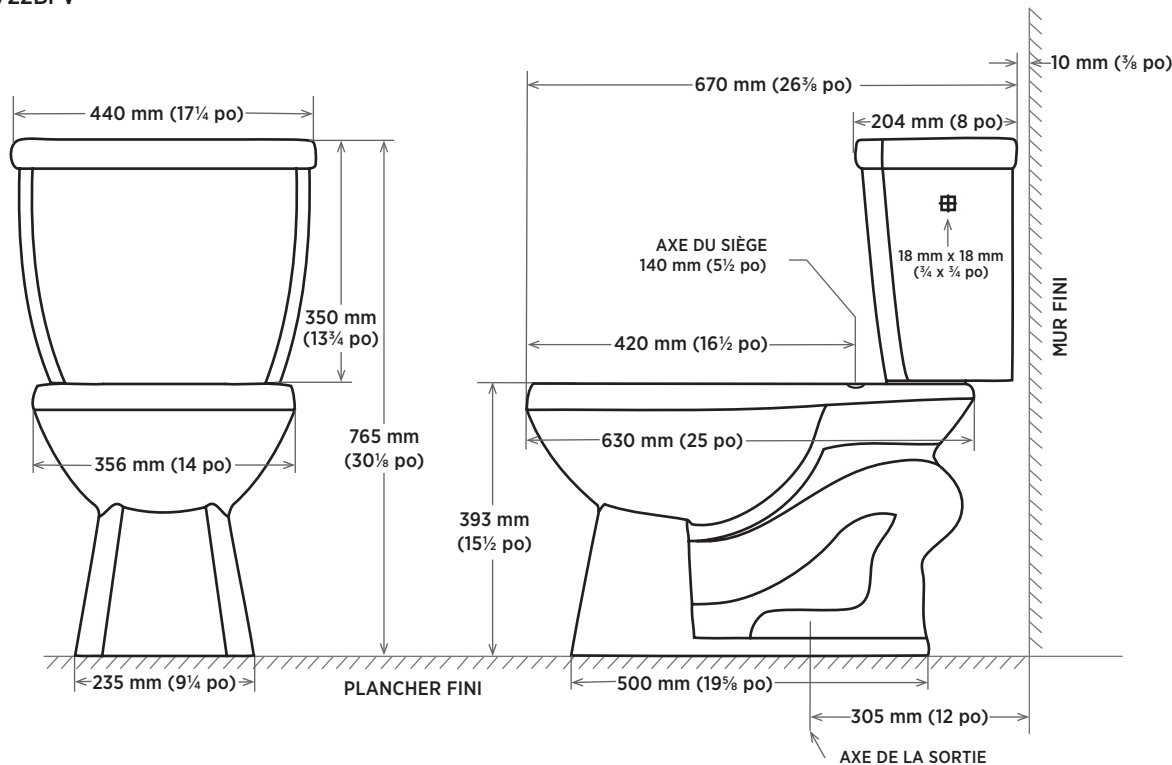

A) CARLIN - 4722BFV

VOIR PAGE 2 POUR PLUS
DE SPÉCIFICATIONS

PAGE 1/2

RÉVISÉ SEPTEMBRE 2023

contrac

5970 CHEDWORTH WAY, UNIT B, MISSISSAUGA, ONTARIO, CANADA L5R 4G5 | CONTRAC.CA