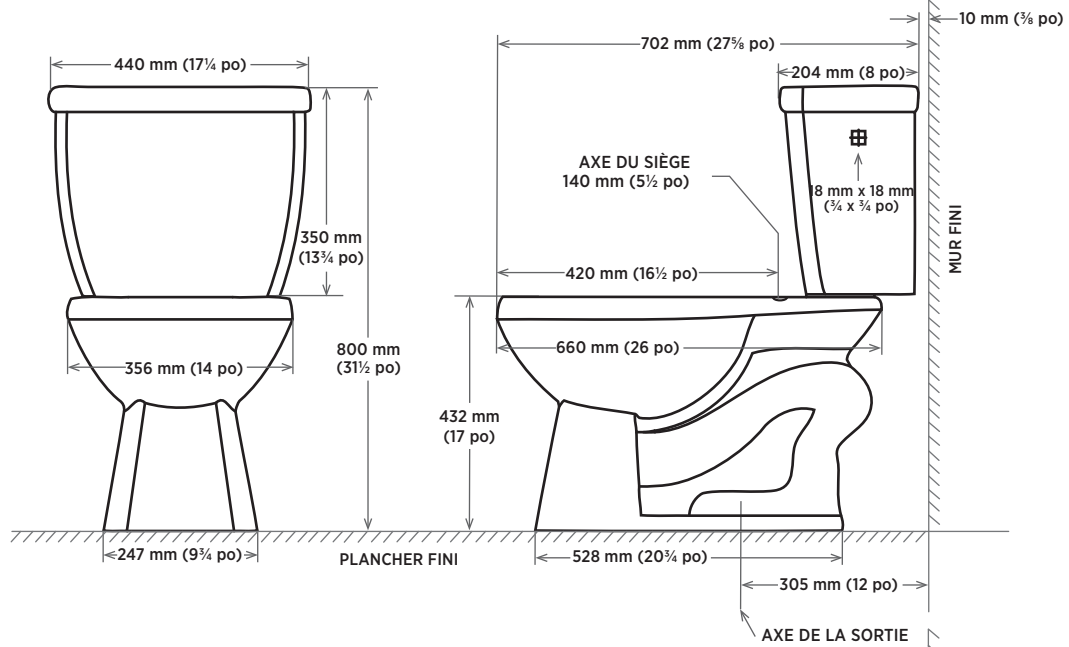

**C) CAVEN -
4722BRV**

**D) CRISTA -
4722BHV**