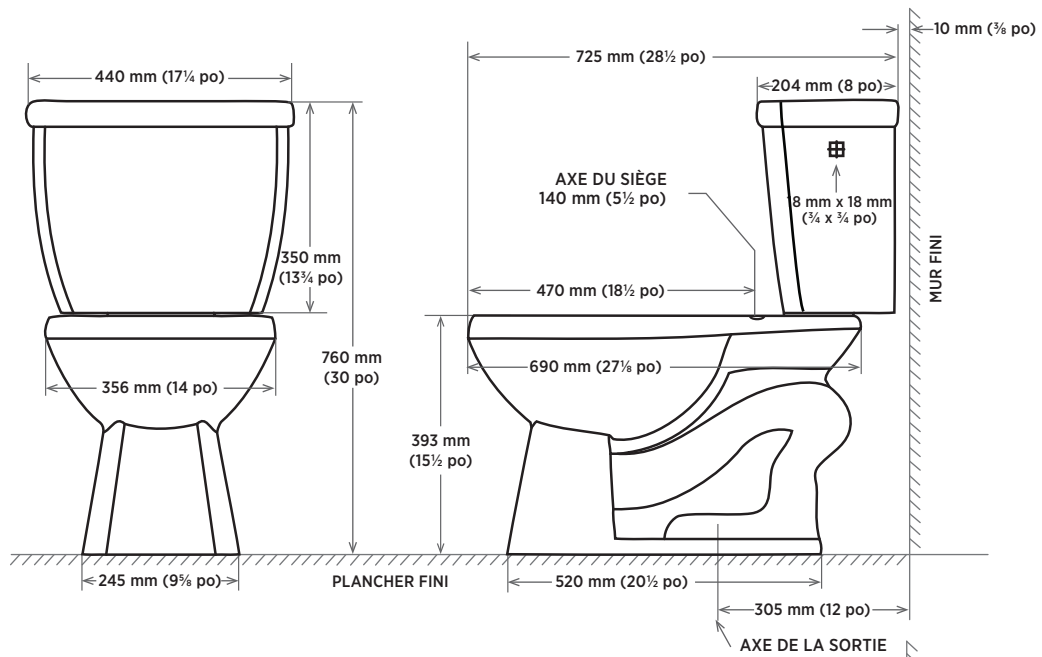

**B) CODY -
4722BEV**