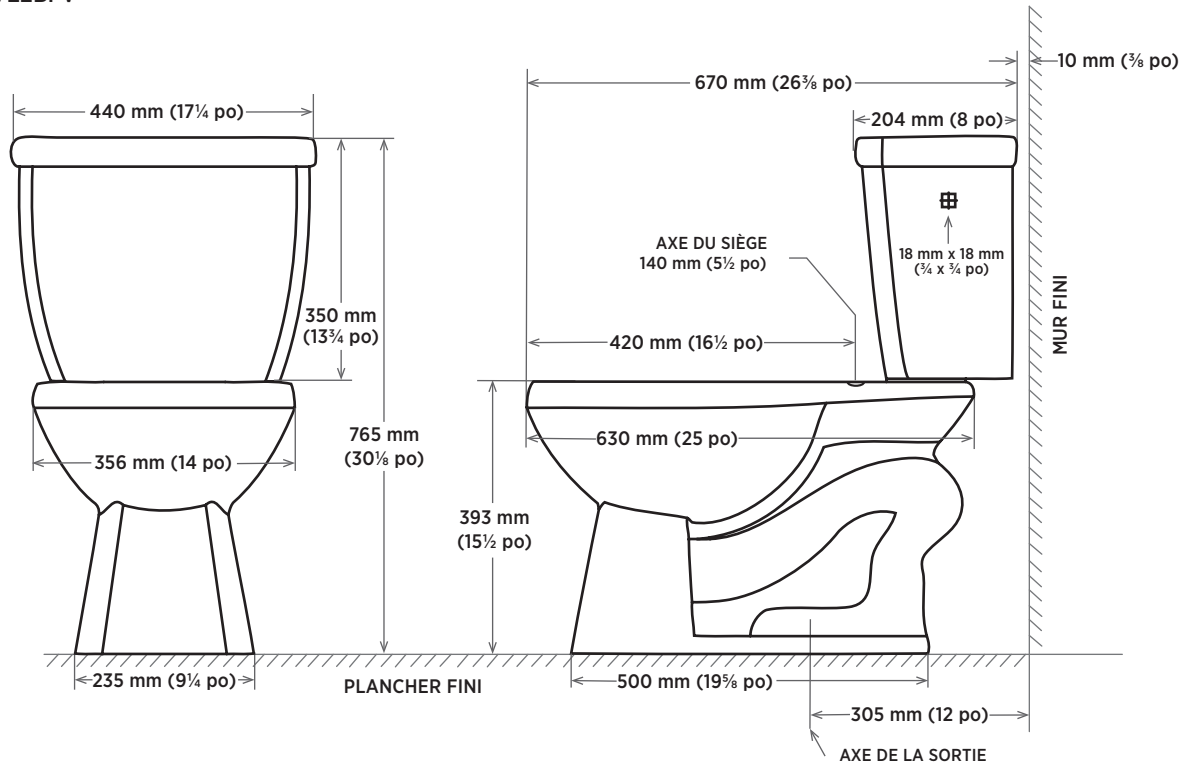

A) CARLIN - 4722BFV

VOIR PAGE 2 POUR PLUS DE SPÉCIFICATIONS

PAGE 1/2

RÉVISÉ SEPTEMBRE 2023

contrac

5970 CHEDWORTH WAY, UNIT B, MISSISSAUGA, ONTARIO, CANADA L5R 4G5 | CONTRAC.CA