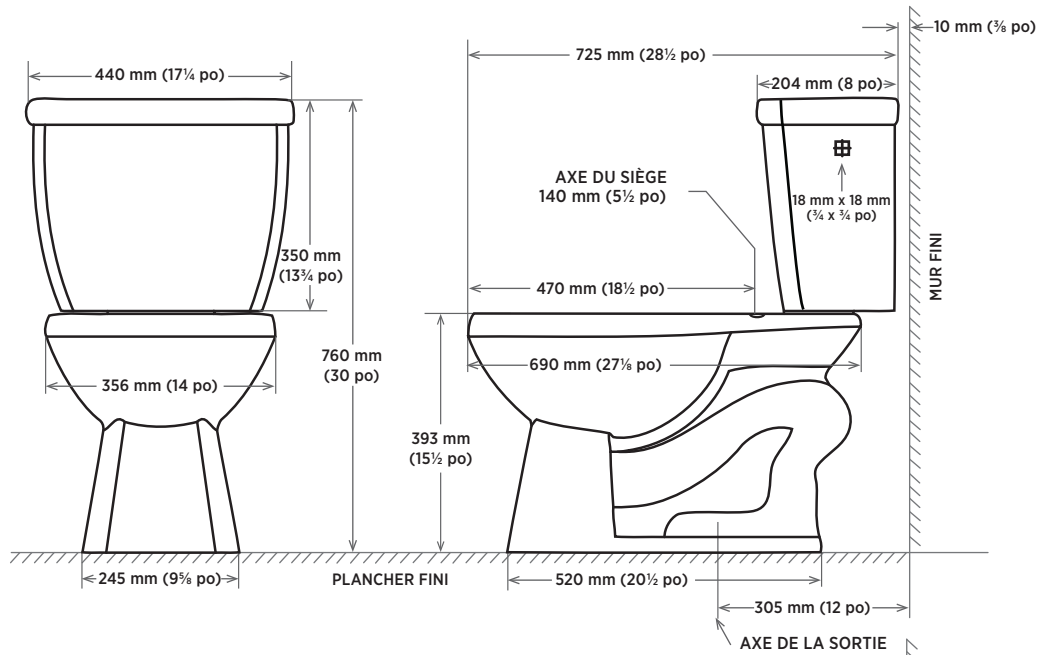

**B) CODY -
4722BEV**