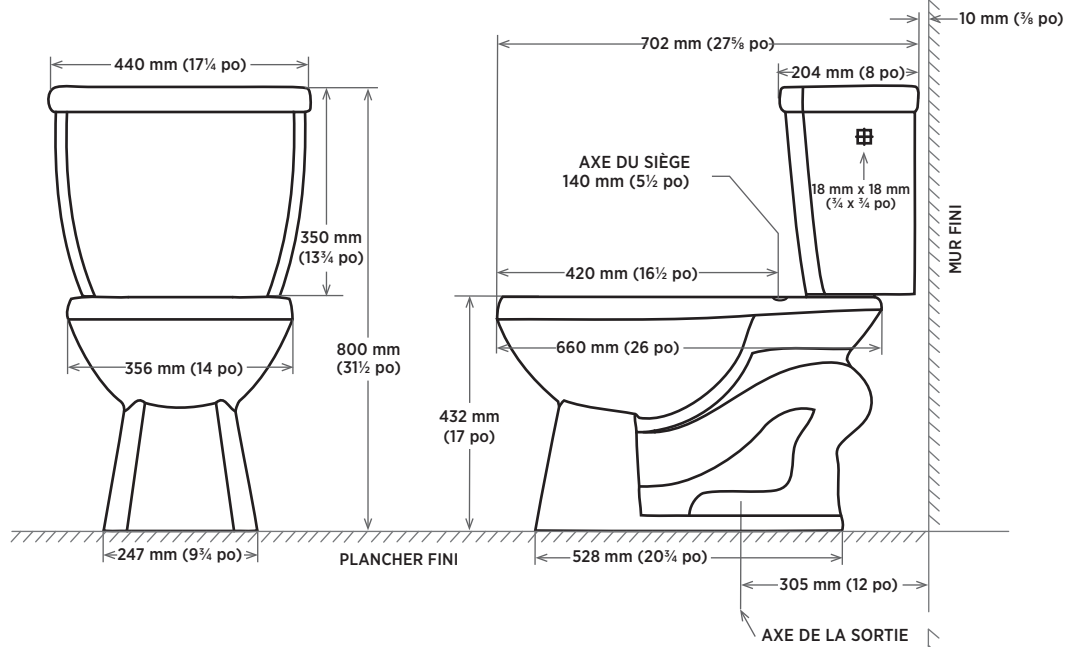

**C) CAVEN -
4722BRV**

**D) CRISTA -
4722BHV**