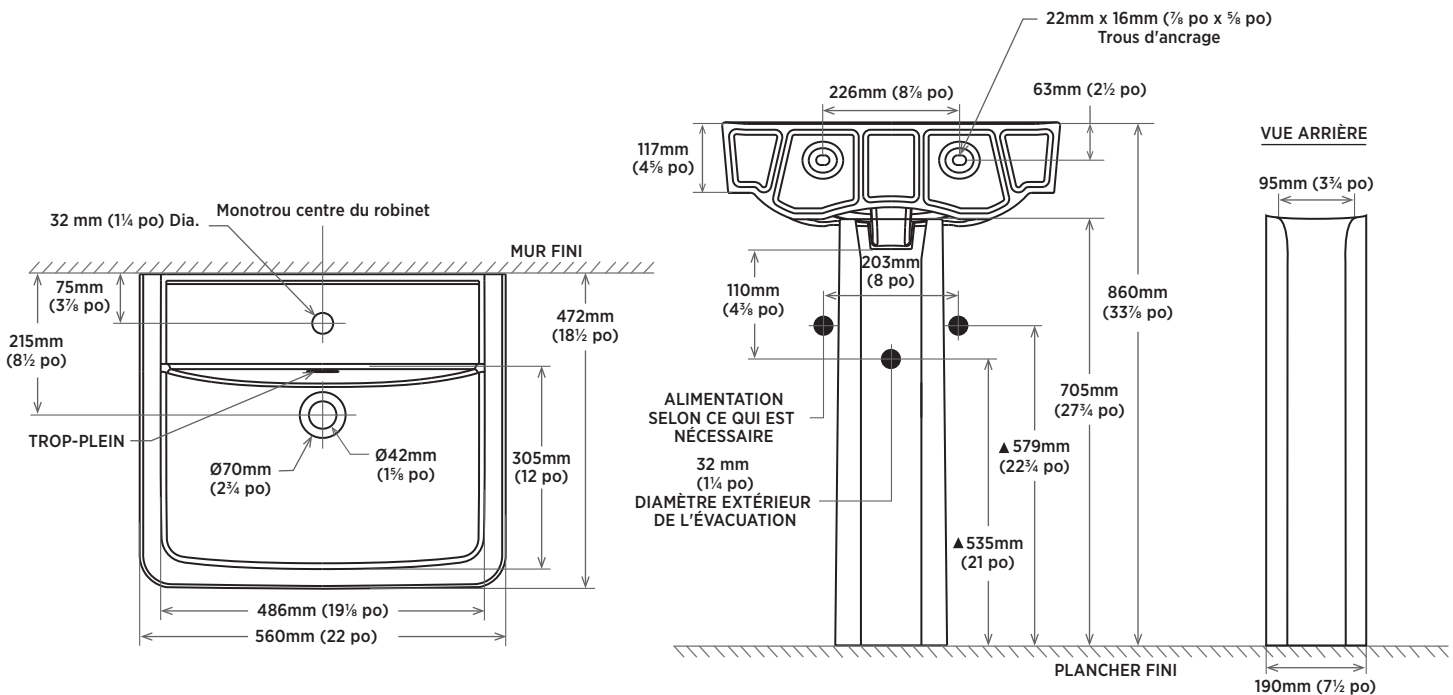

PINEVIEW

LAVABO SUR COLONNE MONOTROU AVEC PIED

□ 4310DSX-077 Noir Mat

SPÉCIFICATIONS DU PRODUIT

- Porcelaine vitrifiée
- Trop-plein situé à l'arrière
- Monotrou
- Quincaillerie de montage comprise
- Lavabo et pied vendus ensemble dans une boîte
- Robinet non inclus

CERTIFICATIONS CONFORMITÉ

- Satisfait aux normes suivantes ou les dépasse :
- cUPC de l'IAPMO
 - ASME A112.19.2 / CSA B45.1

EXPÉDITION

Volume 6,07
PB 71 lb

DIMENSIONS:

560 mm L x 472 mm P x 860 mm H
22 po L x 18½ po P x 33¾ po H

À SPÉCIFIER

Couleurs :

- Noir mat

REMARQUES : Les dimensions des appareils sanitaires sont nominales et peuvent varier à l'intérieur des limites de tolérance établies par la norme ASME A112.19.2. Ces mesures peuvent faire l'objet de modifications ou d'une annulation. Le fabricant n'assume aucune responsabilité en cas d'utilisation de documents périmés ou annulés.

REMARQUE : ▲ Les dimensions sont présentées pour le positionnement des fournitures et de l'évacuation des déchets à titre de suggestion.

RÉVISÉ SEPTEMBRE 2020

contrac

CANADA 5970 CHEDWORTH WAY, UNIT B, MISSISSAUGA, ONTARIO, CANADA L5R 4G5 | CONTRAC.CA