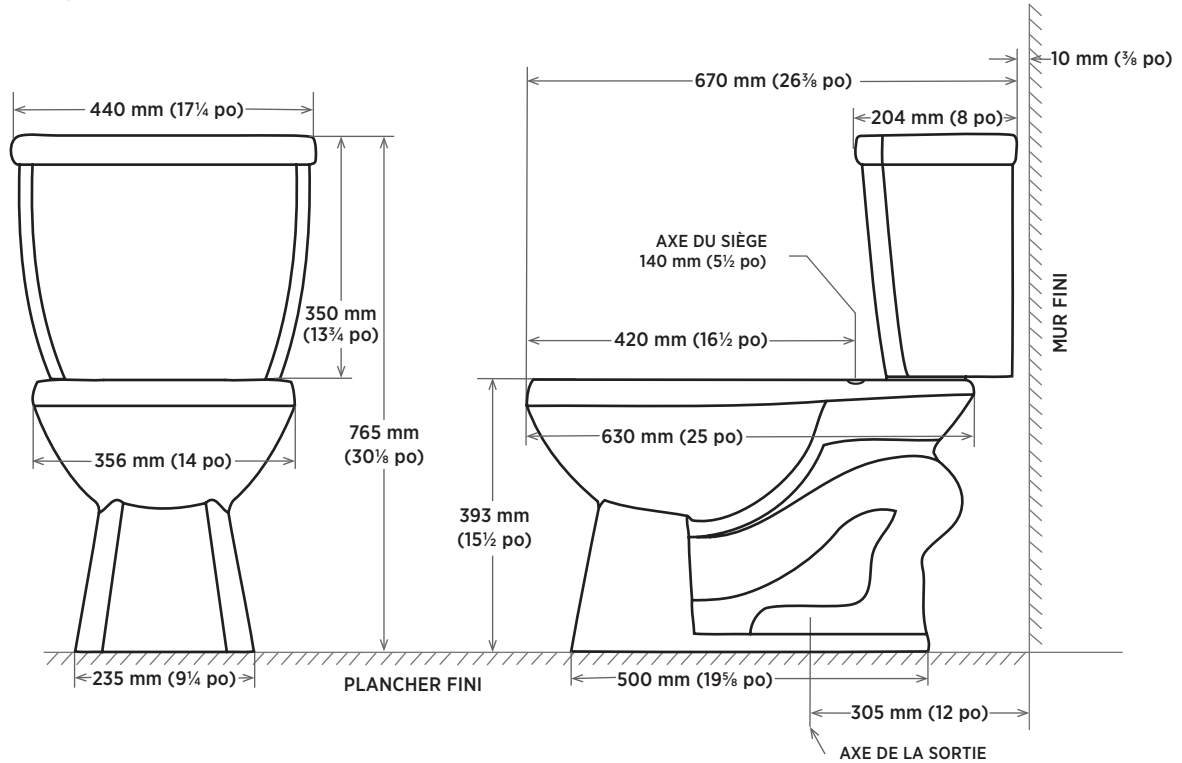

A) CARLIN - 4722BFV

VOIR PAGE 2 POUR PLUS DE SPÉCIFICATIONS

PAGE 1/2

RÉVISÉ SEPTEMBRE 2023

contrac

5970 CHEDWORTH WAY, UNIT B, MISSISSAUGA, ONTARIO, CANADA L5R 4G5 | CONTRAC.CA