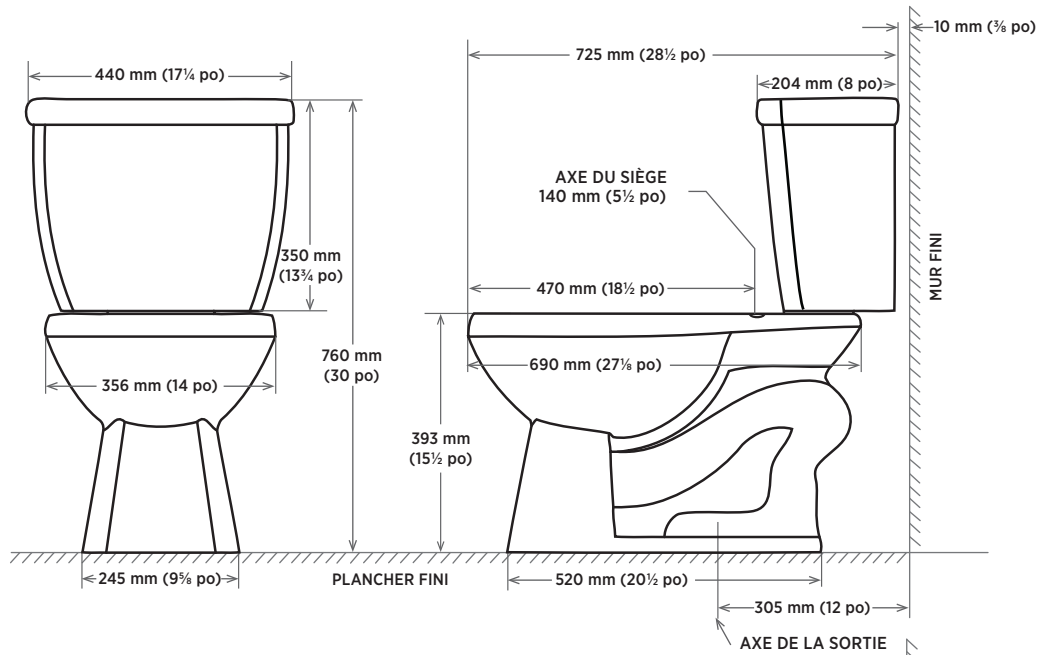

**B) CODY -
4722BEV**