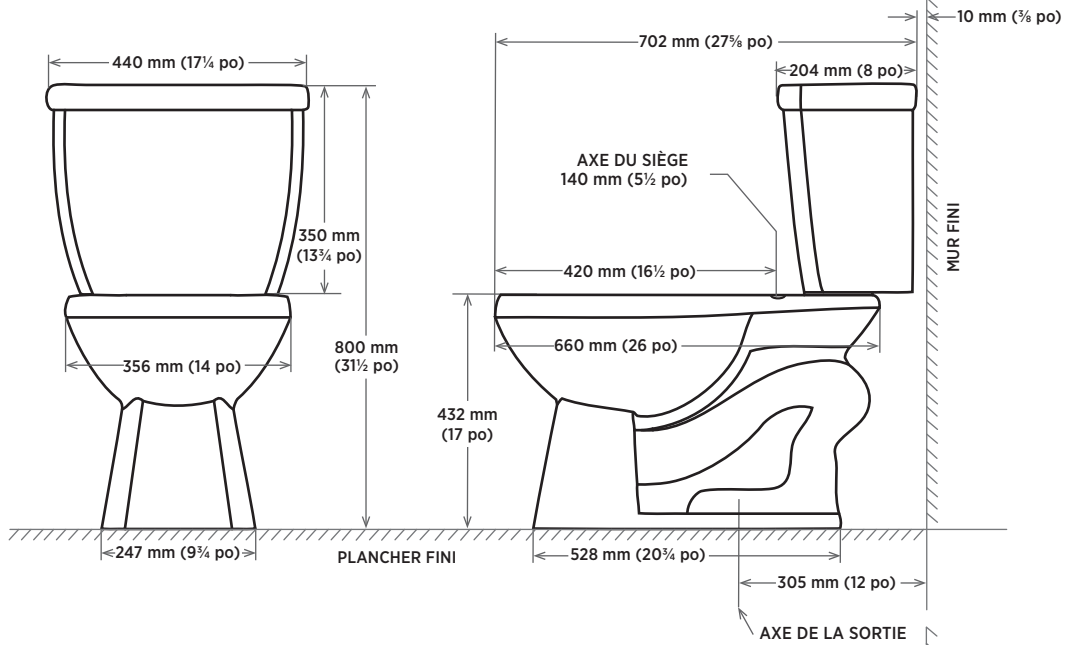

**C) CAVEN -
4722BRV**