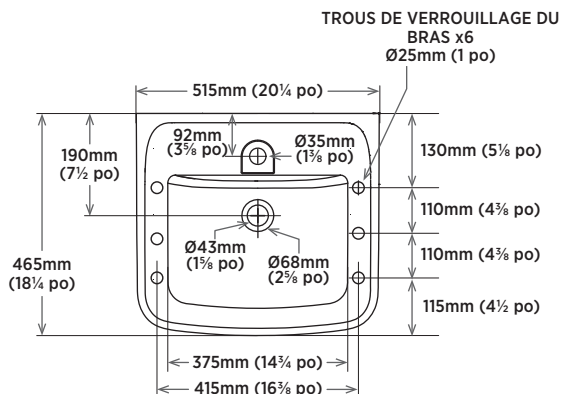

LAVABO HYGIÉNIQUE

MONTAGE MURAL AVEC CACHE-SIPHON DE 20 PO

□ 4610AFV Monotrou avec cache-siphon

SPÉCIFICATIONS DU PRODUIT

- Porcelaine vitrifiée
- Nouveau Pro Guard Glaze
- Monotrou
- Dossieret intégré
- Vidange décalée située à l'arrière du lavabo pour éviter la chute directe du flux d'eau
- Pas de trop-plein (pour empêcher la contamination)
- Plan incliné pour empêcher l'accumulation d'eau
- Matériel de montage fourni
- Installation pour bras porteur dissimulé (fourni par d'autres)
- Cache-siphon en acrylique fourni
- Robinet non inclus

CERTIFICATIONS CONFORMITÉ

- Meets or exceeds the following:
- IAPMO cUPC
 - ASME A112.19.2 / CSA B45.1
 - CSA Z8000

EXPÉDITION

Volume 3,5
PB 57 lb

DIMENSIONS

515 mm L x 465 mm P x 595 mm H
20¼ po L x 18¼ po P x 23¾ po H

À SPÉCIFIER

Couleurs :

- Blanc doux

REMARQUE : Les dimensions des équipements sont nominales et sont susceptibles de varier dans la plage des tolérances établies par la norme ANSI A112.19.2. Ces mesures peuvent changer ou être annulées. Aucune responsabilité n'est assumée en cas d'utilisation de pages substituées ou annulées.

REMARQUE : ▲ CSA Z8000 requiert une hauteur d'installation du lavabo de 34 po.

REVISÉ SEPTEMBRE 2021

contrac

CANADA
USA

5970 CHEDWORTH WAY, UNIT B, MISSISSAUGA, ONTARIO, CANADA L5R 4G5 | CONTRAC.CA
6241 NORTHWIND PARKWAY, HOBART, INDIANA, USA 46342 | CONTRAC.US