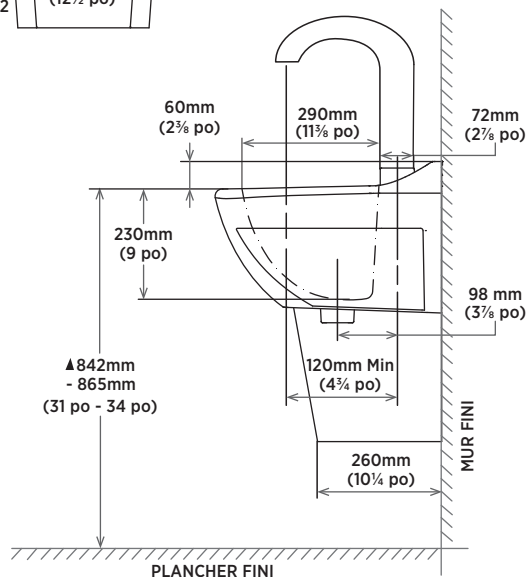

LAVABO HYGIÉNIQUE

MONTAGE MURAL AVEC CACHE-SIPHON DE 20 PO

□ 4610AFV Monotrou avec cache-siphon

SPÉCIFICATIONS DU PRODUIT

- Porcelaine vitrifiée
- Nouveau Pro Guard Glaze
- Monotrou
- Dossieret intégré
- Vidange décalée située à l'arrière du lavabo pour éviter la chute directe du flux d'eau
- Pas de trop-plein (pour empêcher la contamination)
- Plan incliné pour empêcher l'accumulation d'eau
- Matériel de montage fourni
- Installation pour bras porteur dissimulé (fourni par d'autres)
- Cache-siphon en acrylique fourni
- Robinet non inclus

CERTIFICATIONS CONFORMITÉ

- Meets or exceeds the following:
- IAPMO cUPC
 - ASME A112.19.2 / CSA B45.1
 - CSA Z8000

EXPÉDITION

Volume 3,5
PB 57 lb

DIMENSIONS

515 mm L x 465 mm P x 595 mm H
20¼ po L x 18¼ po P x 23¾ po H

À SPÉCIFIER

Couleurs :

- Blanc doux

REMARQUE : Les dimensions des équipements sont nominales et sont susceptibles de varier dans la plage des tolérances établies par la norme ANSI A112.19.2. Ces mesures peuvent changer ou être annulées. Aucune responsabilité n'est assumée en cas d'utilisation de pages substituées ou annulées.

REMARQUE : ▲ CSA Z8000 requiert une hauteur d'installation du lavabo de 34 po.

REVISÉ SEPTEMBRE 2021

contrac

CANADA
USA

5970 CHEDWORTH WAY, UNIT B, MISSISSAUGA, ONTARIO, CANADA L5R 4G5 | CONTRAC.CA
6241 NORTHWIND PARKWAY, HOBART, INDIANA, USA 46342 | CONTRAC.US