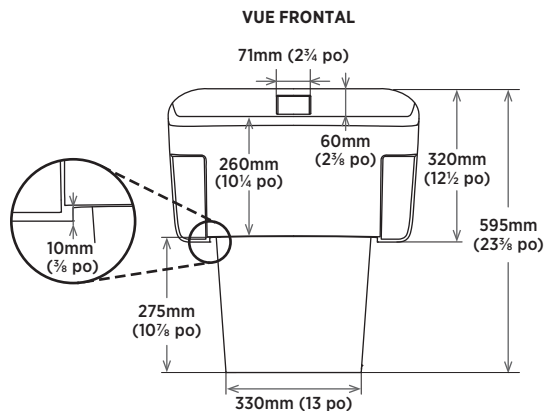

LAVABO HYGIÉNIQUE

MONTAGE MURAL AVEC CACHE-SIPHON DE 20 PO

□ 4610AFV Monotrou avec cache-siphon

SPÉCIFICATIONS DU PRODUIT

- Porcelaine vitrifiée
- Nouveau Pro Guard Glaze
- Monotrou
- Dossieret intégré
- Vidange décalée située à l'arrière du lavabo pour éviter la chute directe du flux d'eau
- Pas de trop-plein (pour empêcher la contamination)
- Plan incliné pour empêcher l'accumulation d'eau
- Matériel de montage fourni
- Installation pour bras porteur dissimulé (fourni par d'autres)
- Cache-siphon en acrylique fourni
- Robinet non inclus

CERTIFICATIONS CONFORMITÉ

- Meets or exceeds the following:
- IAPMO cUPC
 - ASME A112.19.2 / CSA B45.1
 - CSA Z8000

EXPÉDITION

Volume 3,5
PB 57 lb

DIMENSIONS

515 mm L x 465 mm P x 595 mm H
20¼ po L x 18¼ po P x 23¾ po H

À SPÉCIFIER

Couleurs :

- Blanc doux

REMARQUE : Les dimensions des équipements sont nominales et sont susceptibles de varier dans la plage des tolérances établies par la norme ANSI A112.19.2. Ces mesures peuvent changer ou être annulées. Aucune responsabilité n'est assumée en cas d'utilisation de pages substituées ou annulées.

REMARQUE : ▲ CSA Z8000 requiert une hauteur d'installation du lavabo de 34 po.

REVISÉ SEPTEMBRE 2021

contrac

CANADA
USA

5970 CHEDWORTH WAY, UNIT B, MISSISSAUGA, ONTARIO, CANADA L5R 4G5 | CONTRAC.CA
6241 NORTHWIND PARKWAY, HOBART, INDIANA, USA 46342 | CONTRAC.US