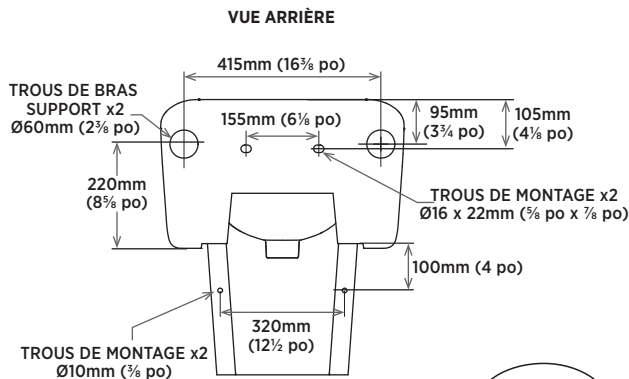

LAVABO HYGIÉNIQUE

MONTAGE MURAL AVEC CACHE-SIPHON DE 20 PO

□ 4610AFV Monotrou avec cache-siphon

SPÉCIFICATIONS DU PRODUIT

- Porcelaine vitrifiée
- Nouveau Pro Guard Glaze
- Monotrou
- Dossieret intégré
- Vidange décalée située à l'arrière du lavabo pour éviter la chute directe du flux d'eau
- Pas de trop-plein (pour empêcher la contamination)
- Plan incliné pour empêcher l'accumulation d'eau
- Matériel de montage fourni
- Installation pour bras porteur dissimulé (fourni par d'autres)
- Cache-siphon en acrylique fourni
- Robinet non inclus

CERTIFICATIONS CONFORMITÉ

- Meets or exceeds the following:
- IAPMO cUPC
 - ASME A112.19.2 / CSA B45.1
 - CSA Z8000

EXPÉDITION

Volume 3,5
PB 57 lb

DIMENSIONS

515 mm L x 465 mm P x 595 mm H
20¼ po L x 18¼ po P x 23¾ po H

À SPÉCIFIER

Couleurs :

- Blanc doux

REMARQUE : Les dimensions des équipements sont nominales et sont susceptibles de varier dans la plage des tolérances établies par la norme ANSI A112.19.2. Ces mesures peuvent changer ou être annulées. Aucune responsabilité n'est assumée en cas d'utilisation de pages substituées ou annulées.

REMARQUE : ▲ CSA Z8000 requiert une hauteur d'installation du lavabo de 34 po.

REVISÉ SEPTEMBRE 2021

contrac

CANADA
USA

5970 CHEDWORTH WAY, UNIT B, MISSISSAUGA, ONTARIO, CANADA L5R 4G5 | CONTRAC.CA
6241 NORTHWIND PARKWAY, HOBART, INDIANA, USA 46342 | CONTRAC.US