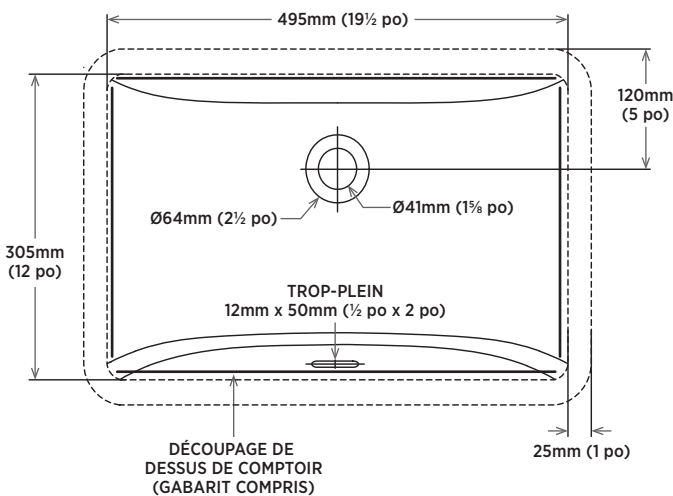

EMERY

LAVABO RECTANGULAIRE SOUS PLAN

□ 4220CGY Lavabo sous plan, Blanc Doux

□ 4220CGY-077 Lavabo sous plan, Noir Mat

SPÉCIFICATIONS DU PRODUIT

- Porcelaine vitrifiée
- Trop-plein à l'avant
- Profondeur de cuvette de 8¼ po
- Gabarit compris
- Quincaillerie de montage non inclus
- Des clips et de l'époxy peuvent être utilisés (fournis par l'installateur)

DIMENSIONS

Extérieur :

545 mm L x 355 mm P x 210 mm H

21½ po L x 14 po P x 8¼ po H

Intérieur :

495 mm L x 305 mm P x 160 mm H

19½ po L x 12 po P x 6¼ po H

CERTIFICATIONS CONFORMITÉ

Satisfait aux normes suivantes ou les dépasse :

- cUPC de l'IAPMO
- ASME A112.19.2 / CSA B45.1

EXPÉDITION

Volume 1,85

PB 20 lb

À SPÉCIFIER

Couleurs :

■ Blanc Doux

DÉTAILS DE L'ATTACHE DE MONTAGE

Remarque :

▲ Les dimensions sont présentées pour le positionnement de l'alimentation et de la trappe « P » à titre de suggestion.