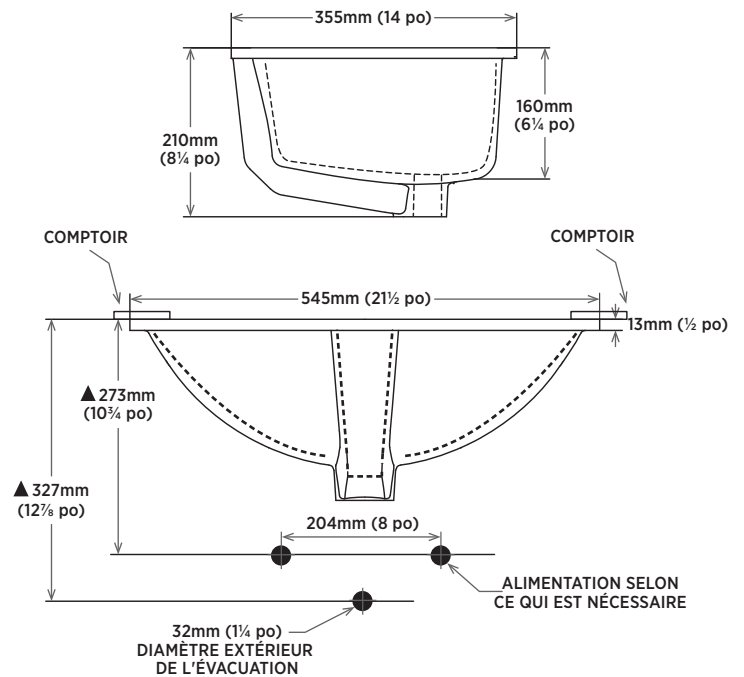

EMERY

LAVABO RECTANGULAIRE SOUS PLAN

□ 4220CGY Lavabo sous plan, Blanc Doux

□ 4220CGY-077 Lavabo sous plan, Noir Mat

SPÉCIFICATIONS DU PRODUIT

- Porcelaine vitrifiée
- Trop-plein à l'avant
- Profondeur de cuvette de 8¼ po
- Gabarit compris
- Quincaillerie de montage non inclus
- Des clips et de l'époxy peuvent être utilisés (fournis par l'installateur)

DIMENSIONS

Extérieur :

545 mm L x 355 mm P x 210 mm H

21½ po L x 14 po P x 8¼ po H

Intérieur :

495 mm L x 305 mm P x 160 mm H

19½ po L x 12 po P x 6¼ po H

CERTIFICATIONS CONFORMITÉ

Satisfait aux normes suivantes ou les dépasse :

- cUPC de l'IAPMO
- ASME A112.19.2 / CSA B45.1

EXPÉDITION

Volume 1,85

PB 20 lb

À SPÉCIFIER

Couleurs :

■ Blanc Doux

DÉTAILS DE L'ATTACHE DE MONTAGE

Remarque :

▲ Les dimensions sont présentées pour le positionnement de l'alimentation et de la trappe « P » à titre de suggestion.