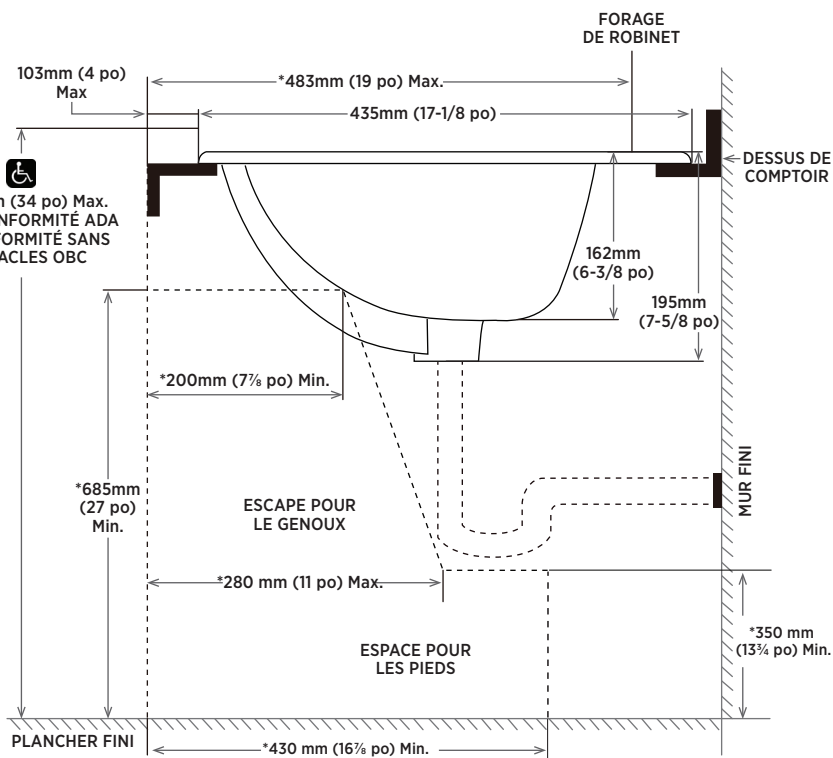

CURTIS

LAVABO SEMI-OVAL ENCASTRÉ

□ 4140BEW

Entraxe de 4 po

SPÉCIFICATIONS DU PRODUIT

- Porcelaine vitrifiée
- Trop-plein à l'avant
- Entraxe de 4 po
- Gabarit compris
- Robinet non inclus

DIMENSIONS

525 mm L x 435 mm P x 195 mm H
20% po L x 17% po P x 7% po H

EXPÉDITION

Volume 1,73

PB 17 lb

À SPÉCIFIER

Couleurs :

- Blanc doux

REMARQUES : Les dimensions des appareils sanitaires sont nominales et peuvent varier à l'intérieur des limites de tolérance établies par la norme ASME A112.19.2. Ces mesures peuvent faire l'objet de modifications ou d'une annulation. Le fabricant n'assume aucune responsabilité en cas d'utilisation de documents périmés ou annulés.

REMARQUE : * Les mesures sont conformes aux exigences d'accessibilité ADA et sans obstacles OBC. ▲ Les dimensions sont présentées pour le positionnement des fournitures et de l'évacuation des déchets à titre de suggestion.