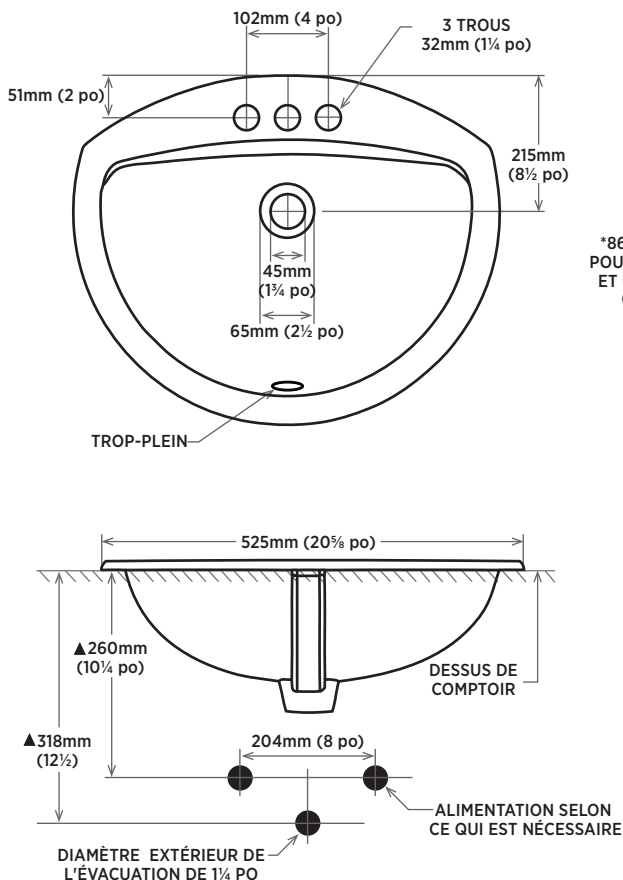

CURTIS

LAVABO SEMI-OVAL ENCASTRÉ

□ 4140BEW

Entraxe de 4 po

SPÉCIFICATIONS DU PRODUIT

- Porcelaine vitrifiée
- Trop-plein à l'avant
- Entraxe de 4 po
- Gabarit compris
- Robinet non inclus

DIMENSIONS

525 mm L x 435 mm P x 195 mm H
20% po L x 17% po P x 7% po H

EXPÉDITION

Volume 1,73

PB 17 lb

À SPÉCIFIER

Couleurs :

- Blanc doux

REMARQUES : Les dimensions des appareils sanitaires sont nominales et peuvent varier à l'intérieur des limites de tolérance établies par la norme ASME A112.19.2. Ces mesures peuvent faire l'objet de modifications ou d'une annulation. Le fabricant n'assume aucune responsabilité en cas d'utilisation de documents périmés ou annulés.

REMARQUE : * Les mesures sont conformes aux exigences d'accessibilité ADA et sans obstacles OBC. ▲ Les dimensions sont présentées pour le positionnement des fournitures et de l'évacuation des déchets à titre de suggestion.