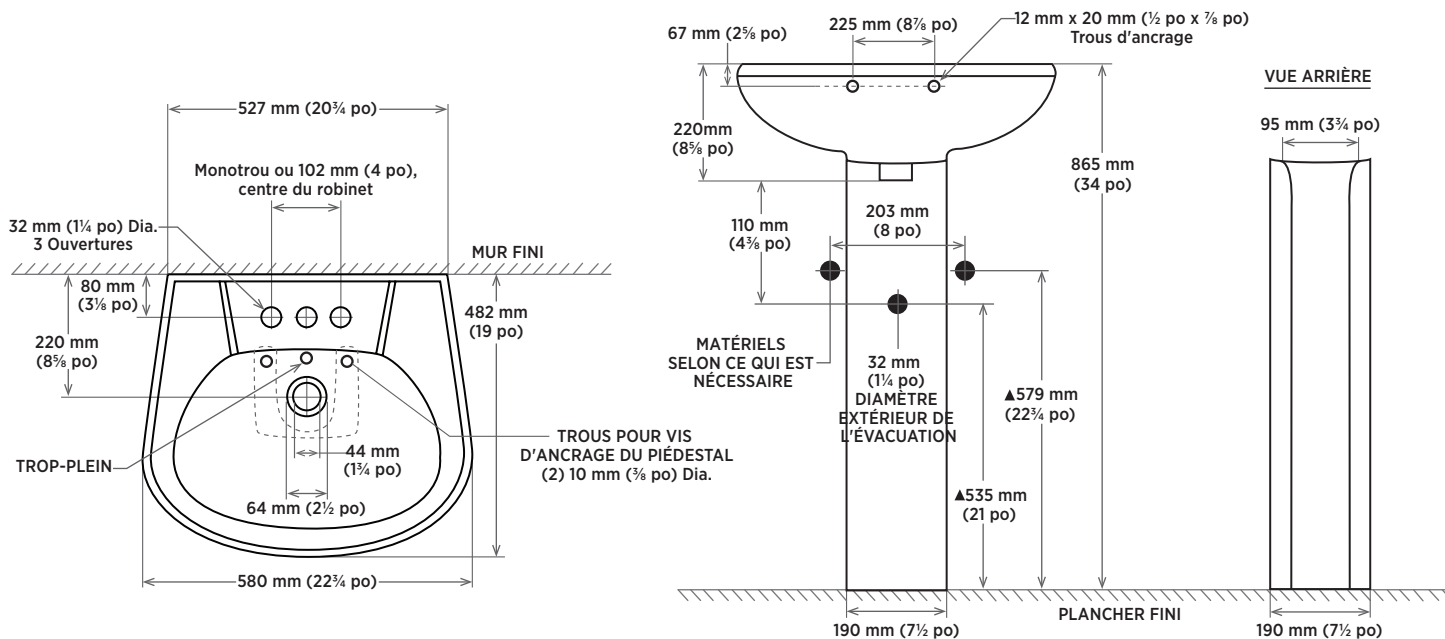

REMARQUE : ▲ Les dimensions sont présentées pour le positionnement des fournitures et de l'évacuation des déchets à titre de suggestion.

contrac

CANADA
USA

5970 CHEDWORTH WAY, UNIT B, MISSISSAUGA, ONTARIO, CANADA L5R 4G5 | CONTRAC.CA
6241 NORTHWIND PARKWAY, HOBART, INDIANA, USA 46342 | CONTRAC.US

REVISÉ JUILLET 2023