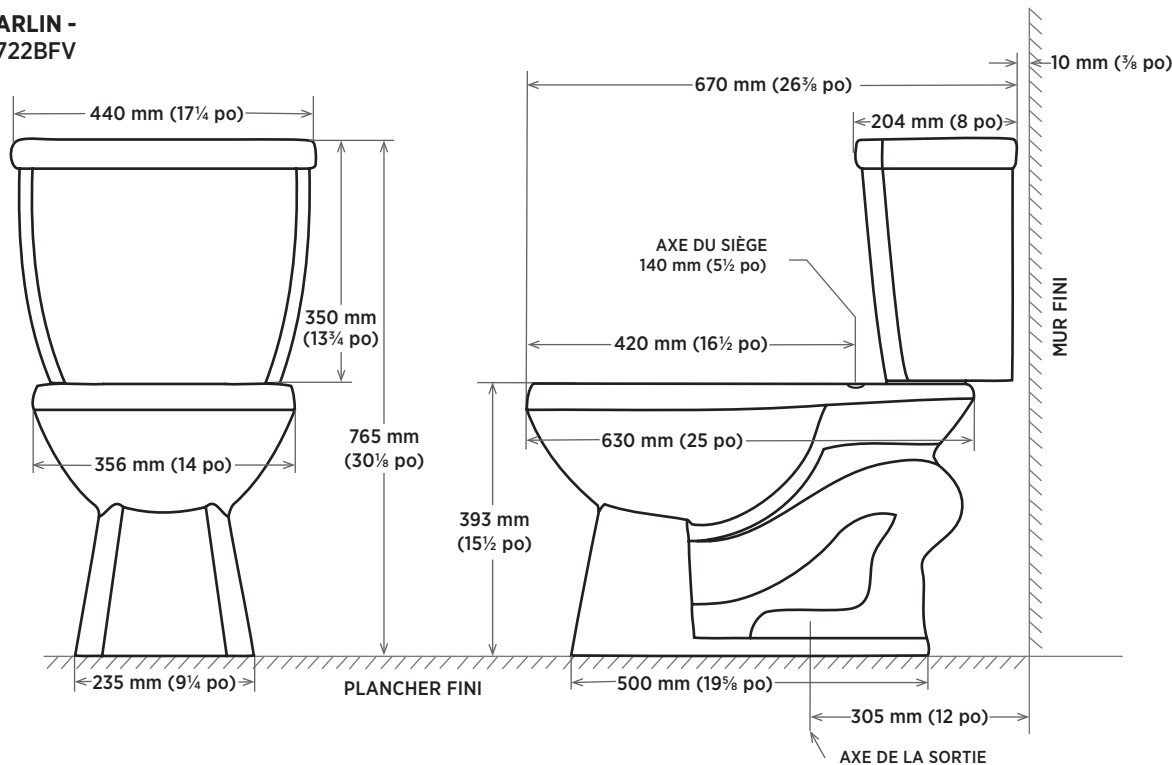

A) CARLIN - 4722BFV

VOIR PAGE 2 POUR PLUS DE SPÉCIFICATIONS

PAGE 1/2

RÉVISÉ SEPTEMBRE 2023

contrac

5970 CHEDWORTH WAY, UNIT B, MISSISSAUGA, ONTARIO, CANADA L5R 4G5 | CONTRAC.CA