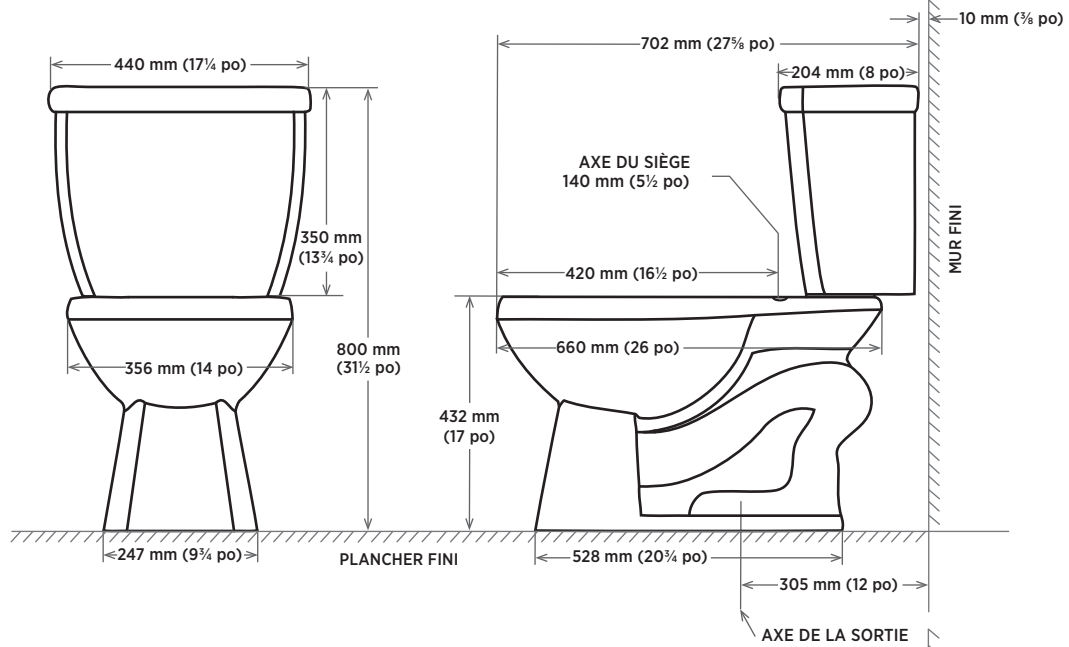

**C) CAVEN -
4722BRV**

**D) CRISTA -
4722BHV**