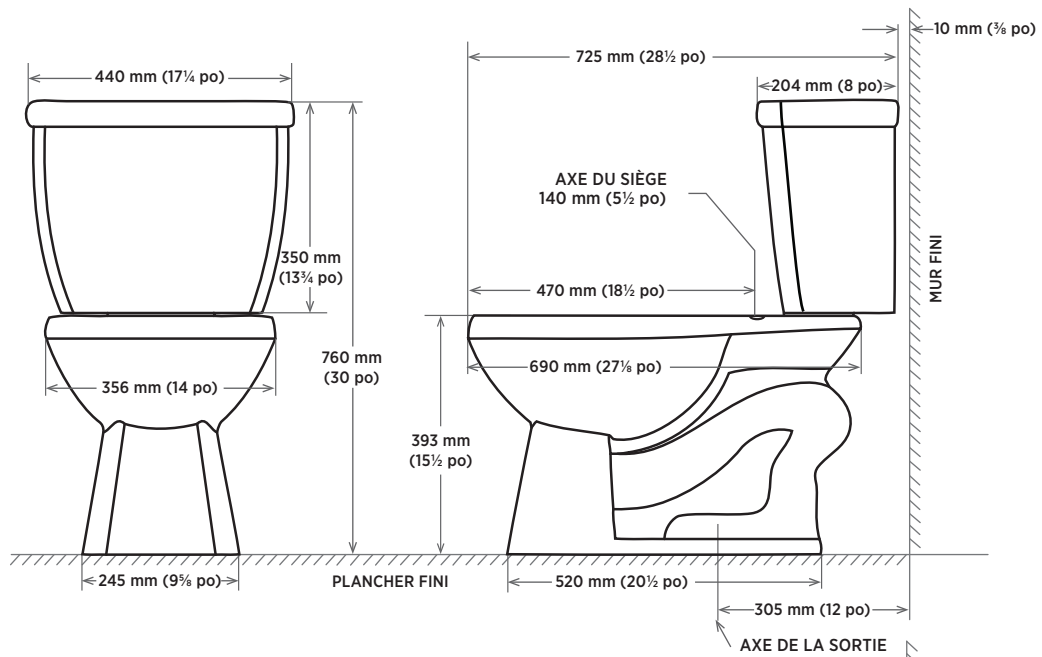

**B) CODY -
4722BEV**