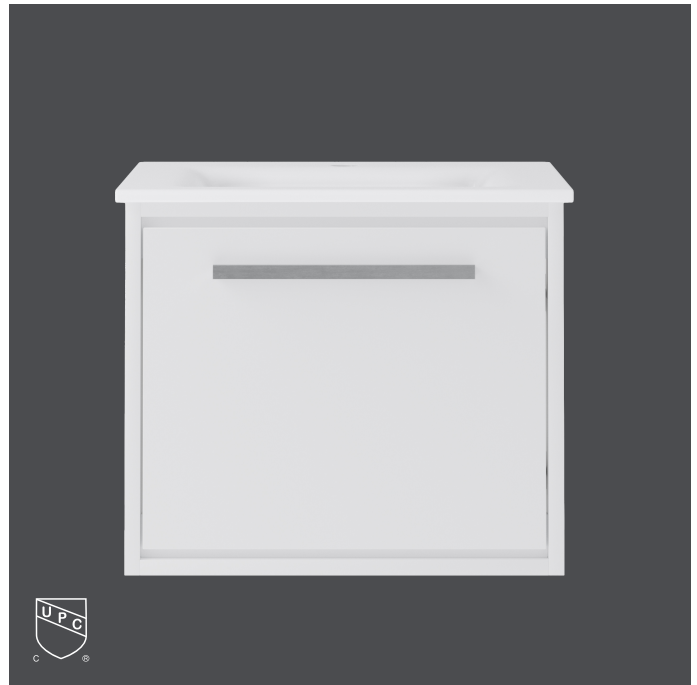

CONNELL

ENSEMBLE DE MEUBLE-LAVABO MURALE DE 21 PO

- ☐ **CORGV2117** Meuble-lavabo en fini gris rustique
- ☐ **COBV2117** Meuble-lavabo en fini noir
- ☐ **COWV2117** Meuble-lavabo en fini blanc

SPECIFICATIONS DU PRODUIT

- 1 porte à fermeture lente
- Optional handles: chrome et noir mat
- Entièrement assemblé
- Lavabo blanc doux en porcelaine vitrifiée
- Cavité supérieure rectangulaire
- Monotrou pour le robinet
- Robinet non inclus

DIMENSIONS

537mm L x 454mm P x 448mm H
21¹/₈po L x 17⁵/₈po P x 17⁵/₈po H

COMPLIANCE CERTIFICATIONS

Satisfait aux normes suivantes ou les dépasse :

- cUPC de l'IAPMO
- ASME A112,19,2 / CSA B45,1

EXPÉDITION

Volume 7.33
PB 60.28 lbs

REMARQUE : Les dimensions du produit peuvent avoir des variations minimes et peuvent varier de façon à respecter les tolérances permis. Ces dimensions peuvent être changées ou anulées. Nous sommes pas responsables si des pages on été remplacées ou invalids.